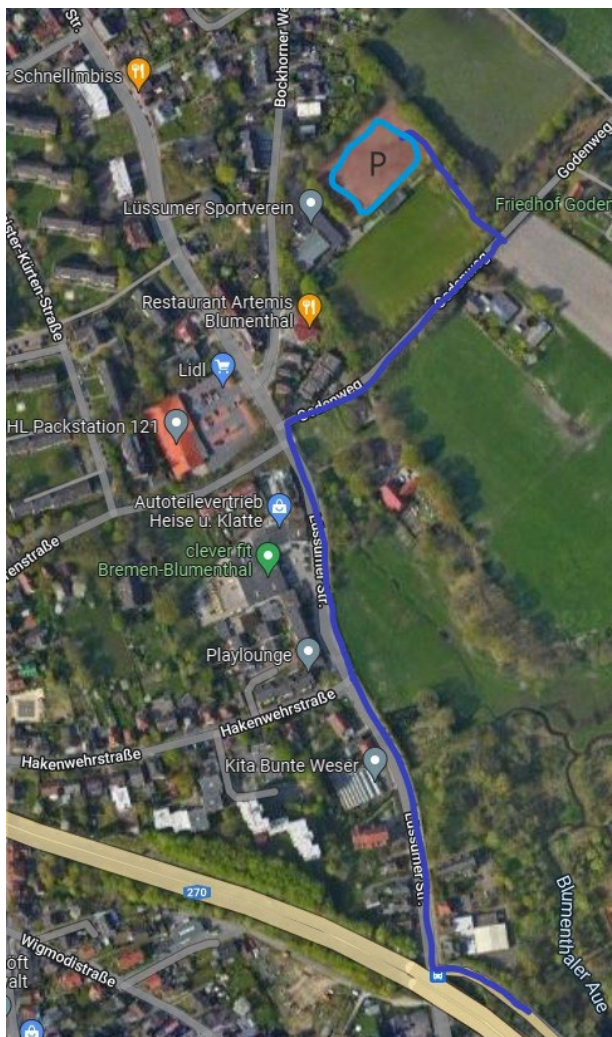

## Anreisehinweise für den Deutschen Altherren-Supercup Ü 32 – Sportanlage Lüssum mit Kleinbussen

Liebe Gäste,

diese Anreisehinweise erfolgen, weil es beim 16. Deutschen Altherren-Supercup Ü 32 unmittelbar an der Sportanlage am Bockhorner Weg **KEINE** Parkplätze gibt.

**Daher beachtet bitte unbedingt unsere Hinweise:**

Anreisende mit Kleinbussen fahren bitte wie folgt:

Bis zur **BAB A 270 Abfahrt Nr. 2 – Bremen-Lüssum**. Dort rechts in die Lüssumer Straße. Die Straße geradeaus bis zum Godenweg. Dort rechts in die Straße Godenweg einbiegen. Nach ca. 200 m auf der linken Seite einfahren. Ordner von uns weisen ein und die Kleinbusse können auf dem Rotgrandplatz abgestellt werden.

(Skizze Anfahrt Kleinbusse, Quelle: Google)